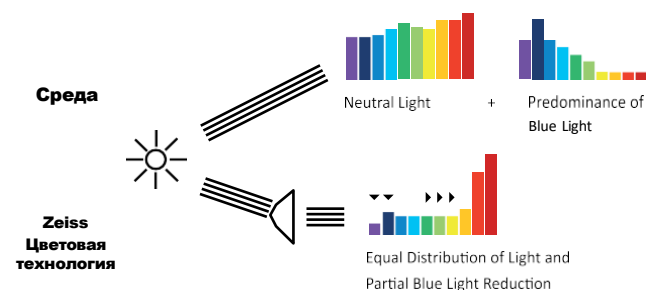

ТЕХНИЧЕСКИЕ ХАРАКТЕРИСТИКИ ЛИНЗ

Цветовая технология
Улучшенная видимость в определенных условиях: дорога, снег, вода, природа и зелень.

Покрытие против царапин
Отличная устойчивость к царапинам благодаря покрытию премиум-класса.

Водоотталкивающая обработка
Покрытие Ri-Pel™ для предотвращения прилипания капель воды или частиц грязи.

100 % УФ-ЗАЩИТА

Линзы с Ri-Pel™

Стандартные линзы